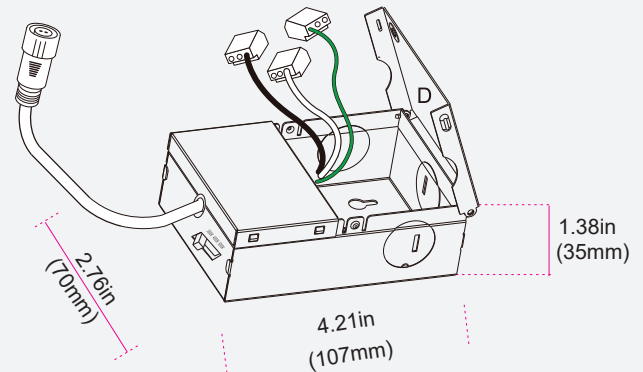

## DIMENSIONS

Cut Size  
4 1/4"  
(108mm)