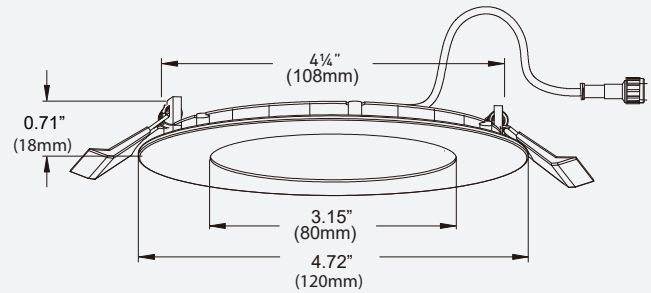

## DIMENSIONS

Cut Size  
4 1/4"  
(108mm)